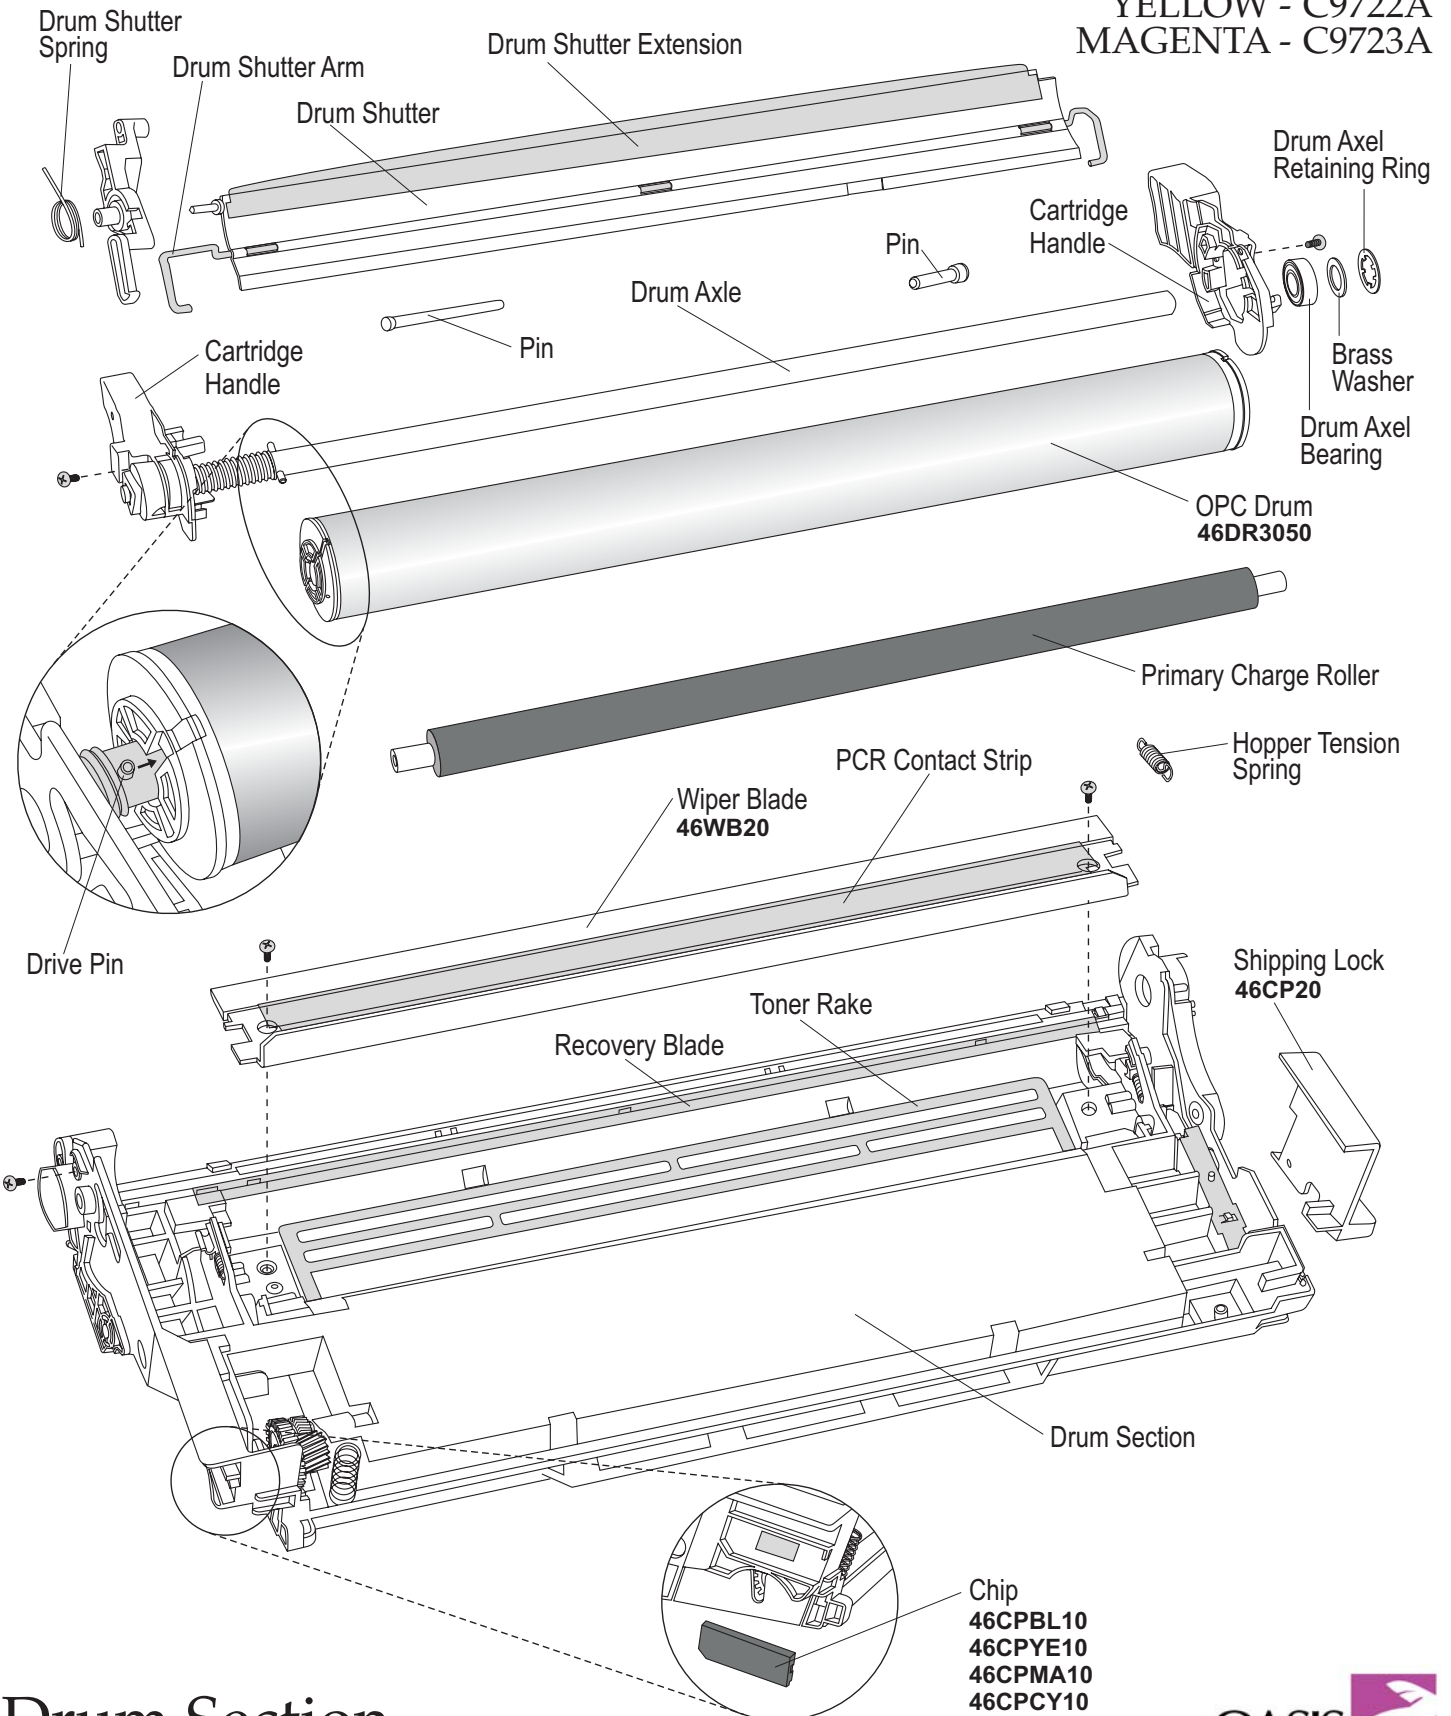

# Hp4600

OEM #

BLACK - C9720A

CYAN - C9721A

YELLOW - C9722A

MAGENTA - C9723A

## Drum Section